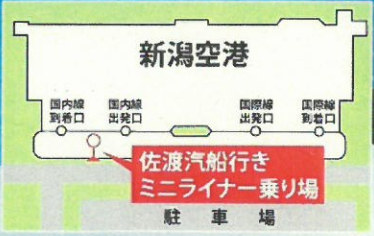

**新潟空港への
アクセスが便利!!**

新潟港—新潟空港ミニライナー運行社会実験
2017年7月1日～2018年3月31日まで実施

新潟空港行き
ミニライナー乗り場

運賃 大人(中学生以上) 600円
小人(小学生) ※就学前 300円
見無料

- ◆利用上の注意
- 新潟港佐渡汽船ターミナル⇄新潟空港間をノンストップで運行します。
 - 乗車希望のお客様はミニライナー乗り場まで直接お越しください。
 - 運賃は前払いです。(現金のみ、ICカードは使えません)
 - 交通状況などの理由により、発着時間が多少異なる場合があります。
 - 利用者の動向を調査するためアンケートを車内で実施しますので、ご協力をお願いします。
 - 予約も可能です。(ご予約は、☎025-274-3232 さくら交通まで)
 - 満員の場合はご乗車できない場合があります。
 - 運行時刻が変更となる場合があります。ホームページでご確認ください。

船旅⇄空旅
海と空がグッと近くに!
ラクラク移動!

《時刻表》

佐渡汽船 ⇒ 新潟空港	新潟空港 ⇒ 佐渡汽船
8:35 ⇒ 9:00	9:00 ⇒ 9:25
10:45 ⇒ 11:10	11:30 ⇒ 11:55
12:30 ⇒ 12:55	14:00 ⇒ 14:25
14:35 ⇒ 15:00	15:10 ⇒ 15:35

※11月以降の時刻表です。ホームページでも確認いただけます。

毎日運行

**新潟港佐渡汽船ターミナル⇄新潟空港
直行便が走ります!**