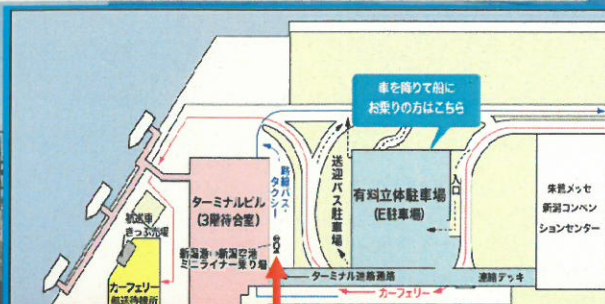

**新潟空港への
アクセスが便利!!**

新潟港—新潟空港ミニライナー運行社会実験
2017年7月1日～2018年3月31日まで実施

新潟空港行き
ミニライナー乗り場

運賃 大人(中学生以上) 600円
小人(小学生) ※就学前 300円
見無料

- ◆利用上の注意
- 新潟港佐渡汽船ターミナル⇄新潟空港間をノンストップで運行します。
 - 乗車希望のお客様はミニライナー乗り場まで直接お越しください。
 - 運賃は前払いです。(現金のみ、ICカードは使えません)
 - 交通状況などの理由により、発着時間が多少異なる場合があります。
 - 利用者の動向を調査するためアンケートを車内で実施しますので、ご協力をお願いします。
 - 予約も可能です。(ご予約は、☎025-274-3232 さくら交通まで)
 - 満員の場合はご乗車できない場合があります。
 - 運行時刻が変更となる場合があります。ホームページでご確認ください。

船旅⇄空旅
海と空がグッと近くに!
ラクラク移動!

《時刻表》

佐渡汽船 ⇒ 新潟空港	新潟空港 ⇒ 佐渡汽船
8:35 ⇒ 9:00	9:00 ⇒ 9:25
10:45 ⇒ 11:10	11:30 ⇒ 11:55
12:30 ⇒ 12:55	14:00 ⇒ 14:25
14:35 ⇒ 15:00	15:10 ⇒ 15:35

※11月以降の時刻表です。ホームページでも確認いただけます。

毎日運行

**新潟港佐渡汽船ターミナル⇄新潟空港
直行便が走ります!**